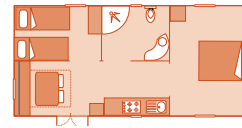

PMR 6 pers. 2 ch

0 à 7 ans - 35 m²

climatisation

01/04 > 26/06 28/08 > 25/09	26/06 > 10/07 21/08 > 28/08	10/07 > 24/07	24/07 > 21/08
66 €*	115 €*	140 €**	150 €**

01/04 > 26/06 • 28/08 > 25/09 • 7 jours consécutifs = - 25%
01/04 > 26/06 • 28/08 > 25/09 • 7 consecutive days = - 25%

Salon canapé convertible + repas • 1 chambre avec un grand lit • 1 chambre avec 2 petits lits jumeaux + oreillers • Salle d'eau avec douche lavabo et WC Kitchenette équipée (frigo congélateur, plaque de cuisson, micro-ondes, cafetière, étendoir, évier, placards et vaisselle pour 6 pers. maxi) • Terrasse et salon de jardin • Couvertures, couettes • Eau, gaz et électricité compris • **Draps non fournis**

Dining / sitting area • 1 bedroom with a double bed • 1 bedroom with double bed and blankets • Bathroom with shower and wash basin and WC • 1 dining corner with fully equipped kitchenette (refrigerator, gas hob, micro wave, coffee maker, sink, cupboard, crockery and cutlery for 6 pers. maxi) • Terrace with pergola • 1 garden furniture • Electricity, gaz and water included in hire rates. **No sheets.**